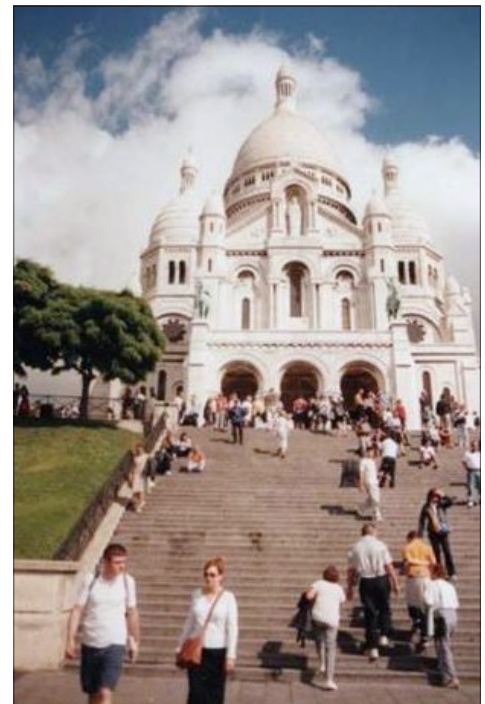

PARIGI (Francia) 2001

OPERA

TOUR EIFFEL

ARC DE TRIOMPHE

NOTRE DAME

SACRE COEUR

MUSEO DEL LOUVRE

DEFANCE