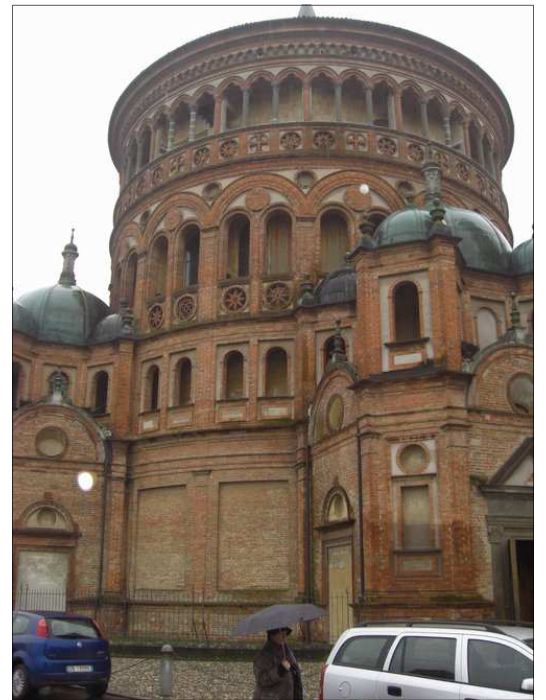

CREMA (Cremona)

20 NOVEMBRE 2010

Ex Convento Domenicano di S. Agostino (1439)

Duomo (1284)

Il Chiosco

Gli affreschi di Giovan Pietro da Cemmo (1498)

Basilica di Santa Maria della Croce (1490)

Palazzo Terni Gregori (1711)